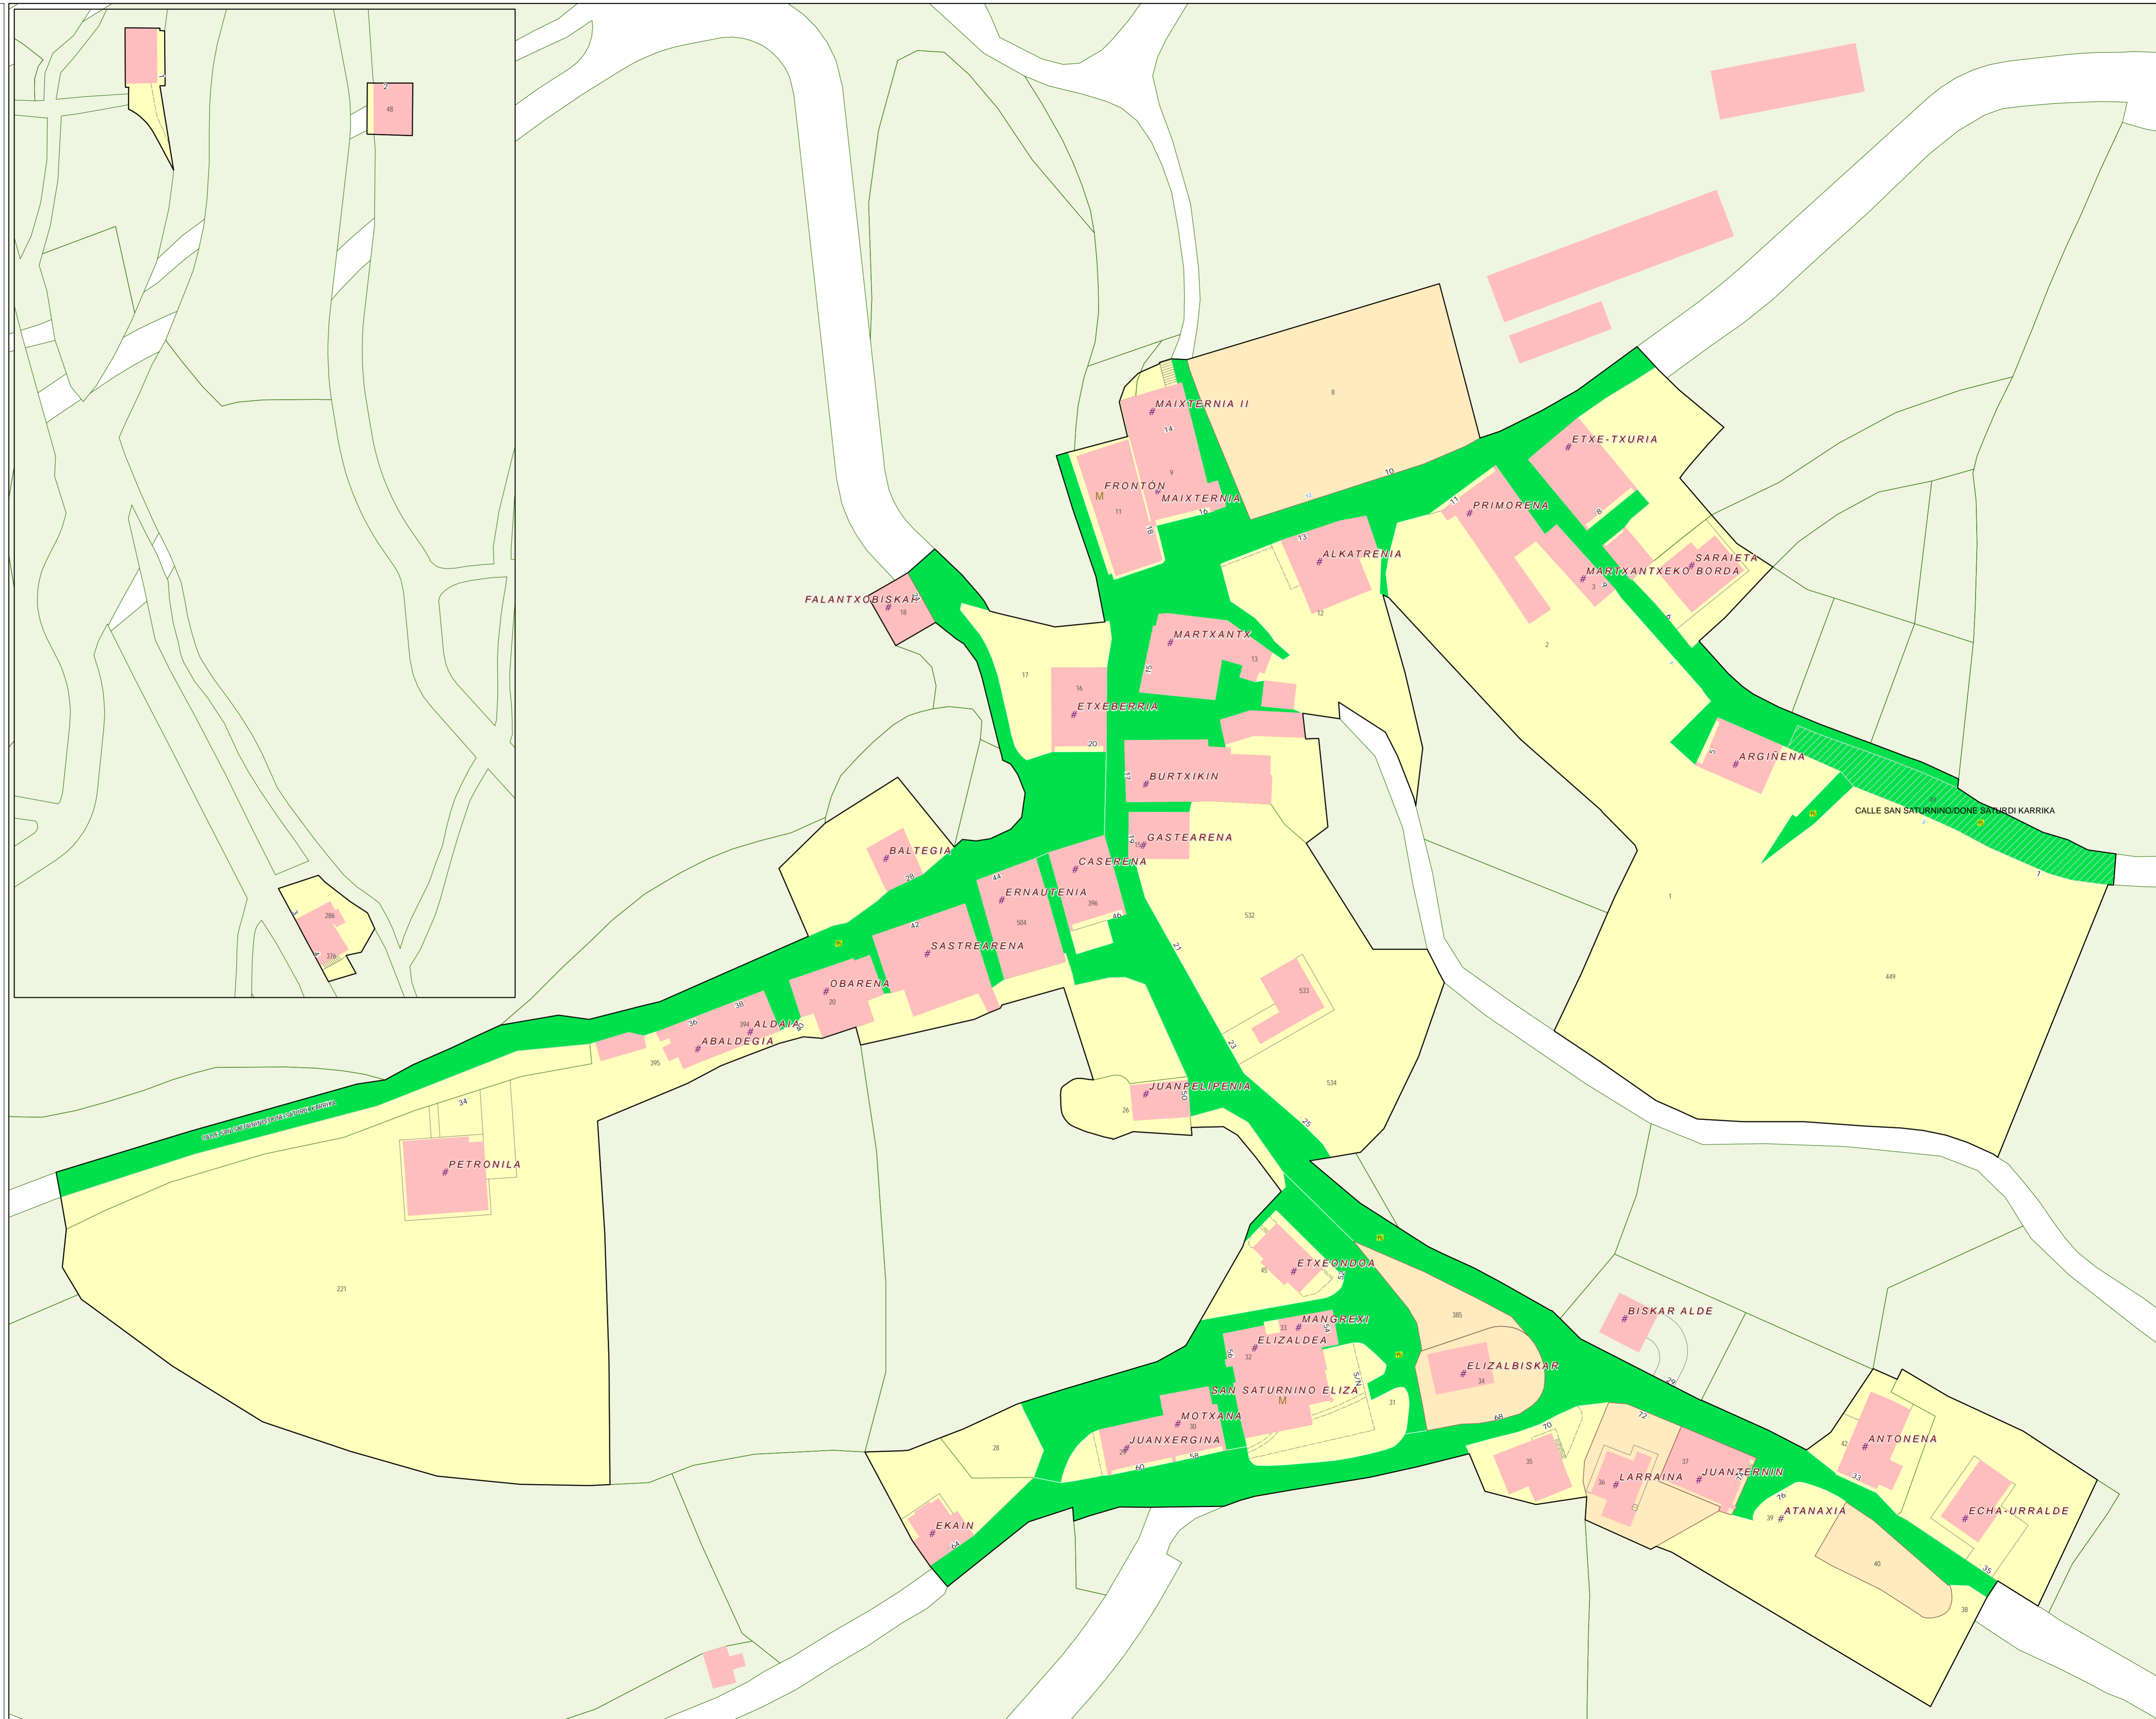

2 DE FEBRERO DE 2010

LISTADO DEFINITIVO DE CALLES

CALLE SAN SATURNINO/
DONE SATURDI KARRIKA
CARRETERA FRANCIA/
FRANTZIAKO ERREPIDEA
DISEMINADO

Leyenda

- Municipio
- Casco urbano
- Edificación
- Parcela urbana
- Parcela viaria
- Urbano en mixta
- Parcela rústica

1:600