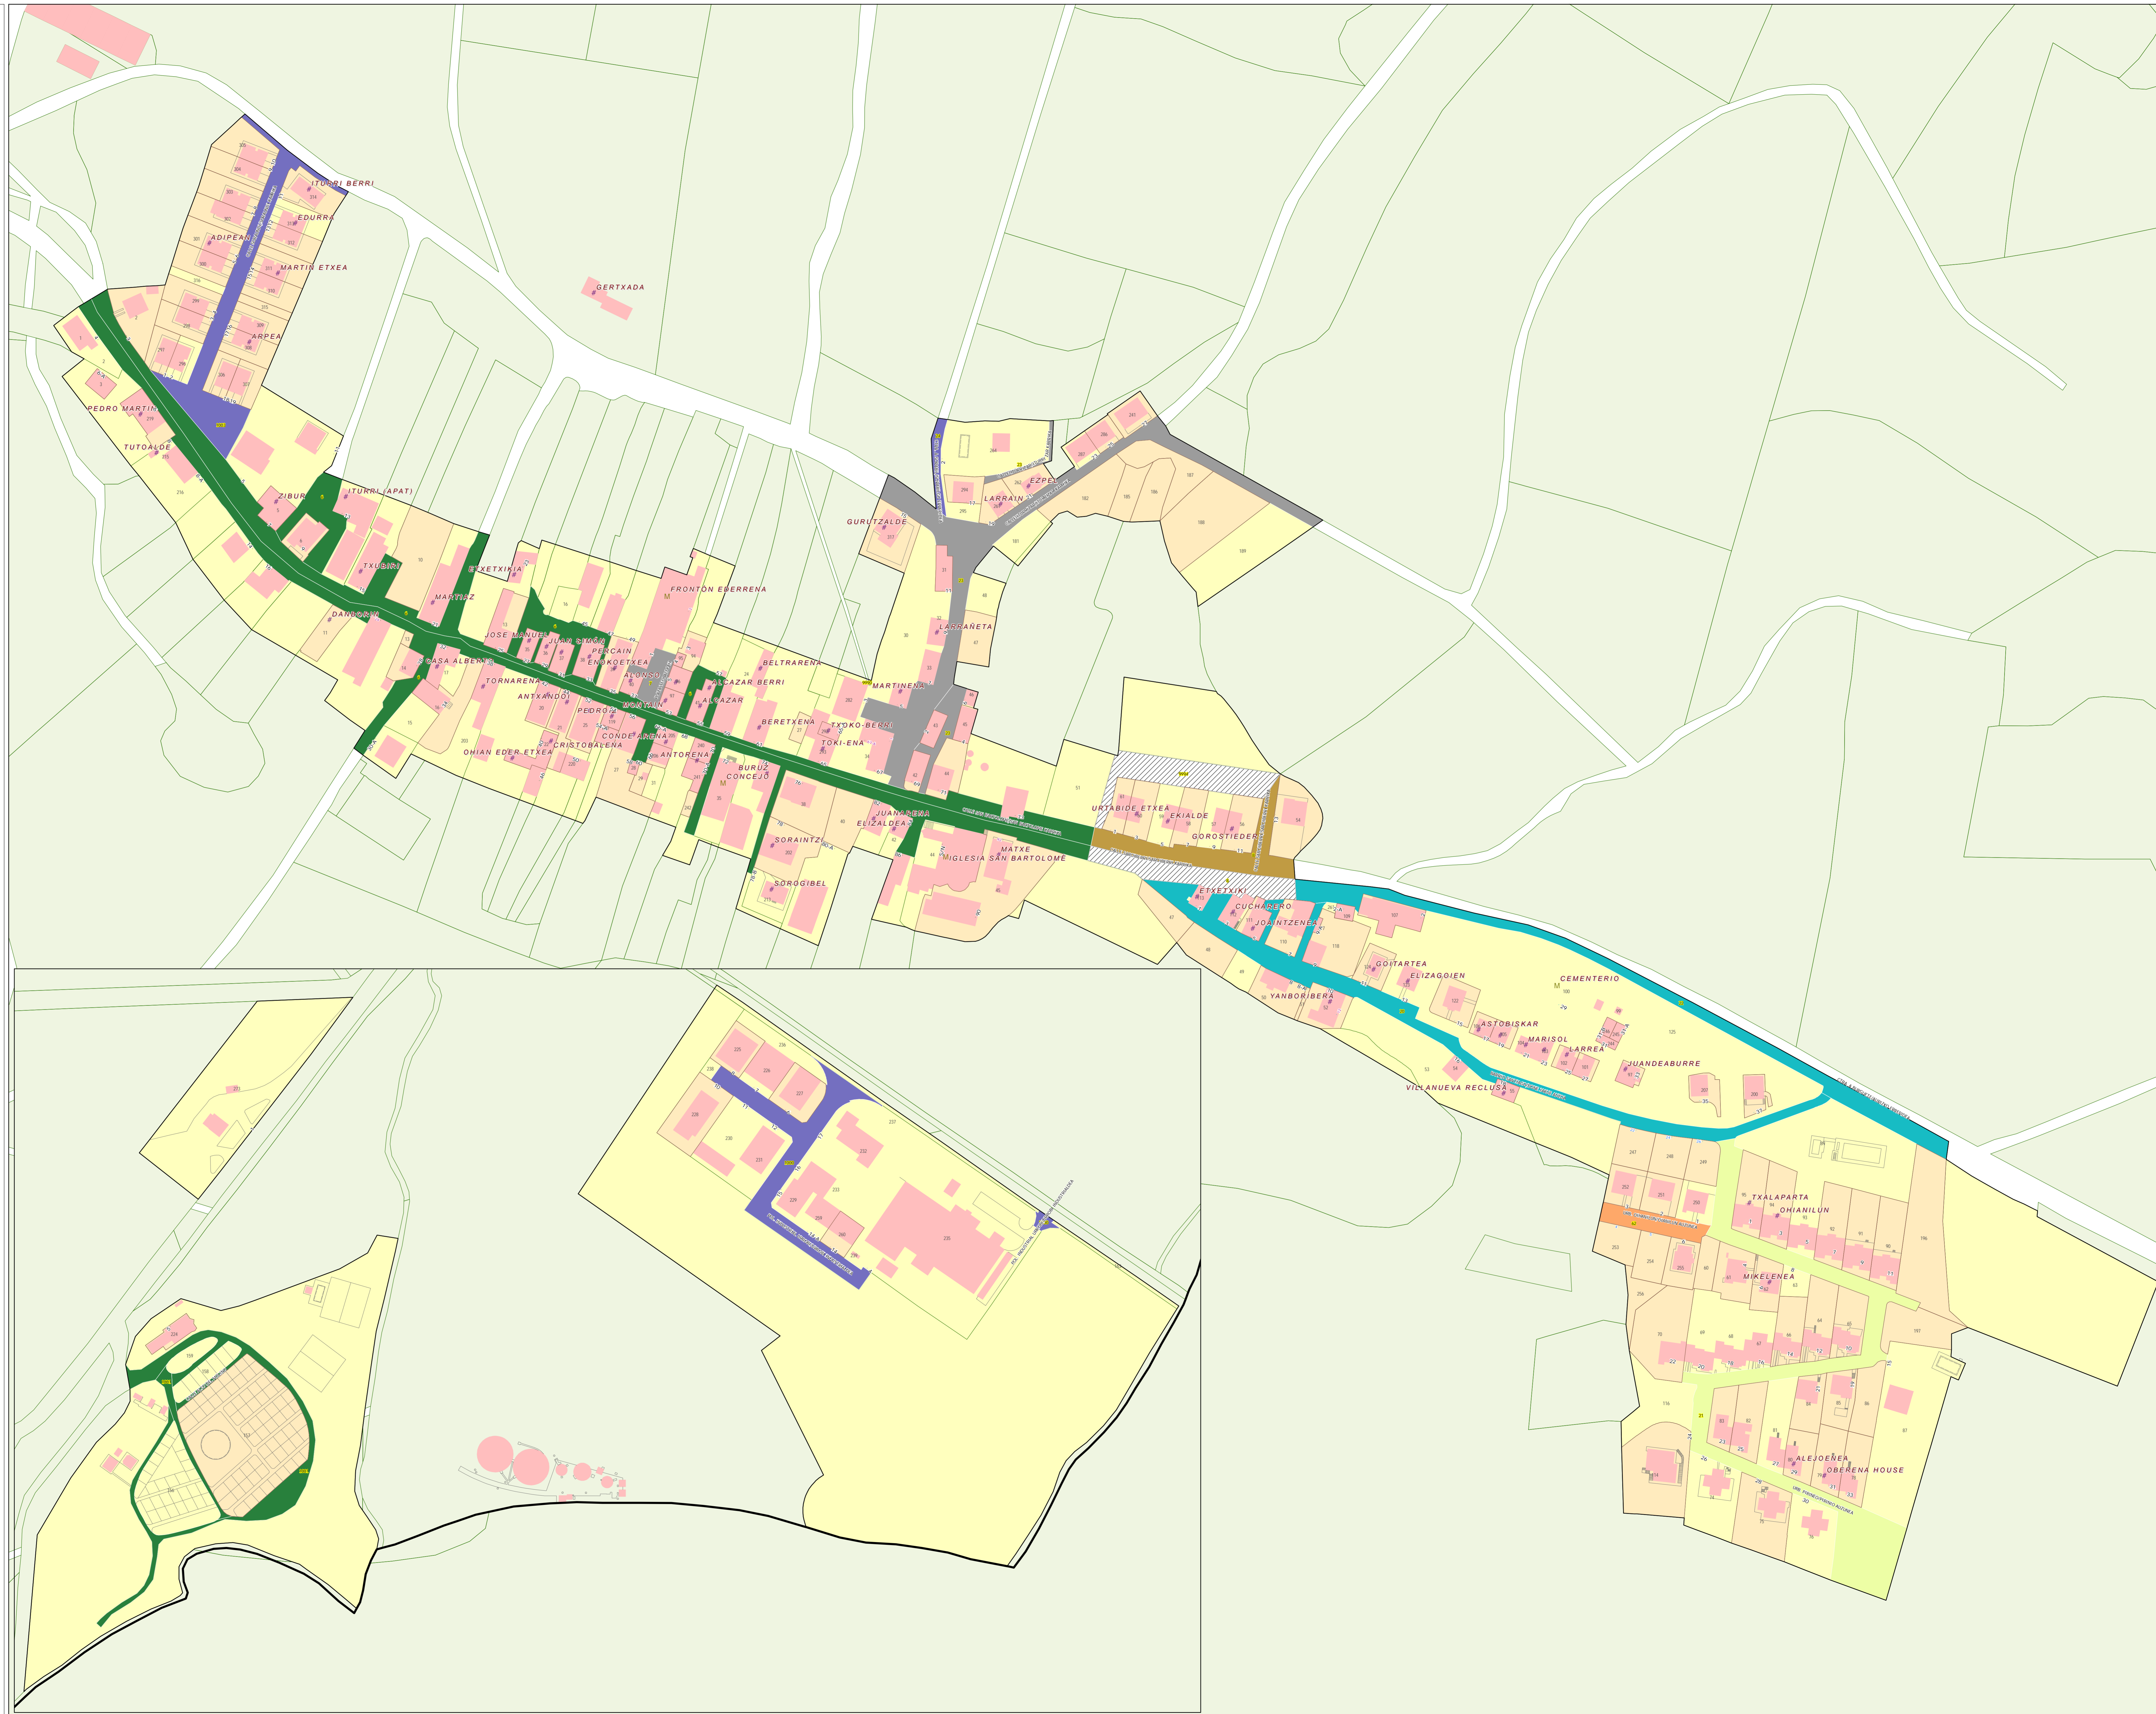

2 DE FEBRERO DE 2010

LISTADO DEFINITIVO DE CALLES

- BARRIO SANTIAGO/
- DONE JAKUE AUZOA
- CALLE ALTO DEL MOLINO
- CALLE ITURRIZAR/
- ITURRIZAR KARRIKA
- CALLE SAN BARTOLOMÉ/
- SAN BARTOLOME KARRIKA
- CALLE SAROIBERRI/
- SAROIBERRI KARRIKA
- CALLE SORAUNDI/
- SORAUNDI KARRIKA
- CAMINO MARTINPUTZU/
- MARTINPUTZUBIDEA
- CARRETERA A BURGUETE/
- AURIZKO ERREPIDEA
- CARRETERA A SORABIL/
- SORABILGO ERREPIDEA
- CARRETERA IRUÑA-FRANCIA
- PLAZA TEOBALDO II
- POLIGONO INDUSTRIAL URROBI/
- URROBI INDUSTRIALDEA
- URBANIZACIÓN OIANILUN/
- OIANILUN AUZUNEA
- URBANIZACIÓN PIRINEO/
- PIRINIO AUZUNEA

Leyenda

- Municipio
- Casco urbano
- Edificación
- Parcela urbana
- Parcela viaria
- Urbano en mixta
- Parcela rústica

1:1.086