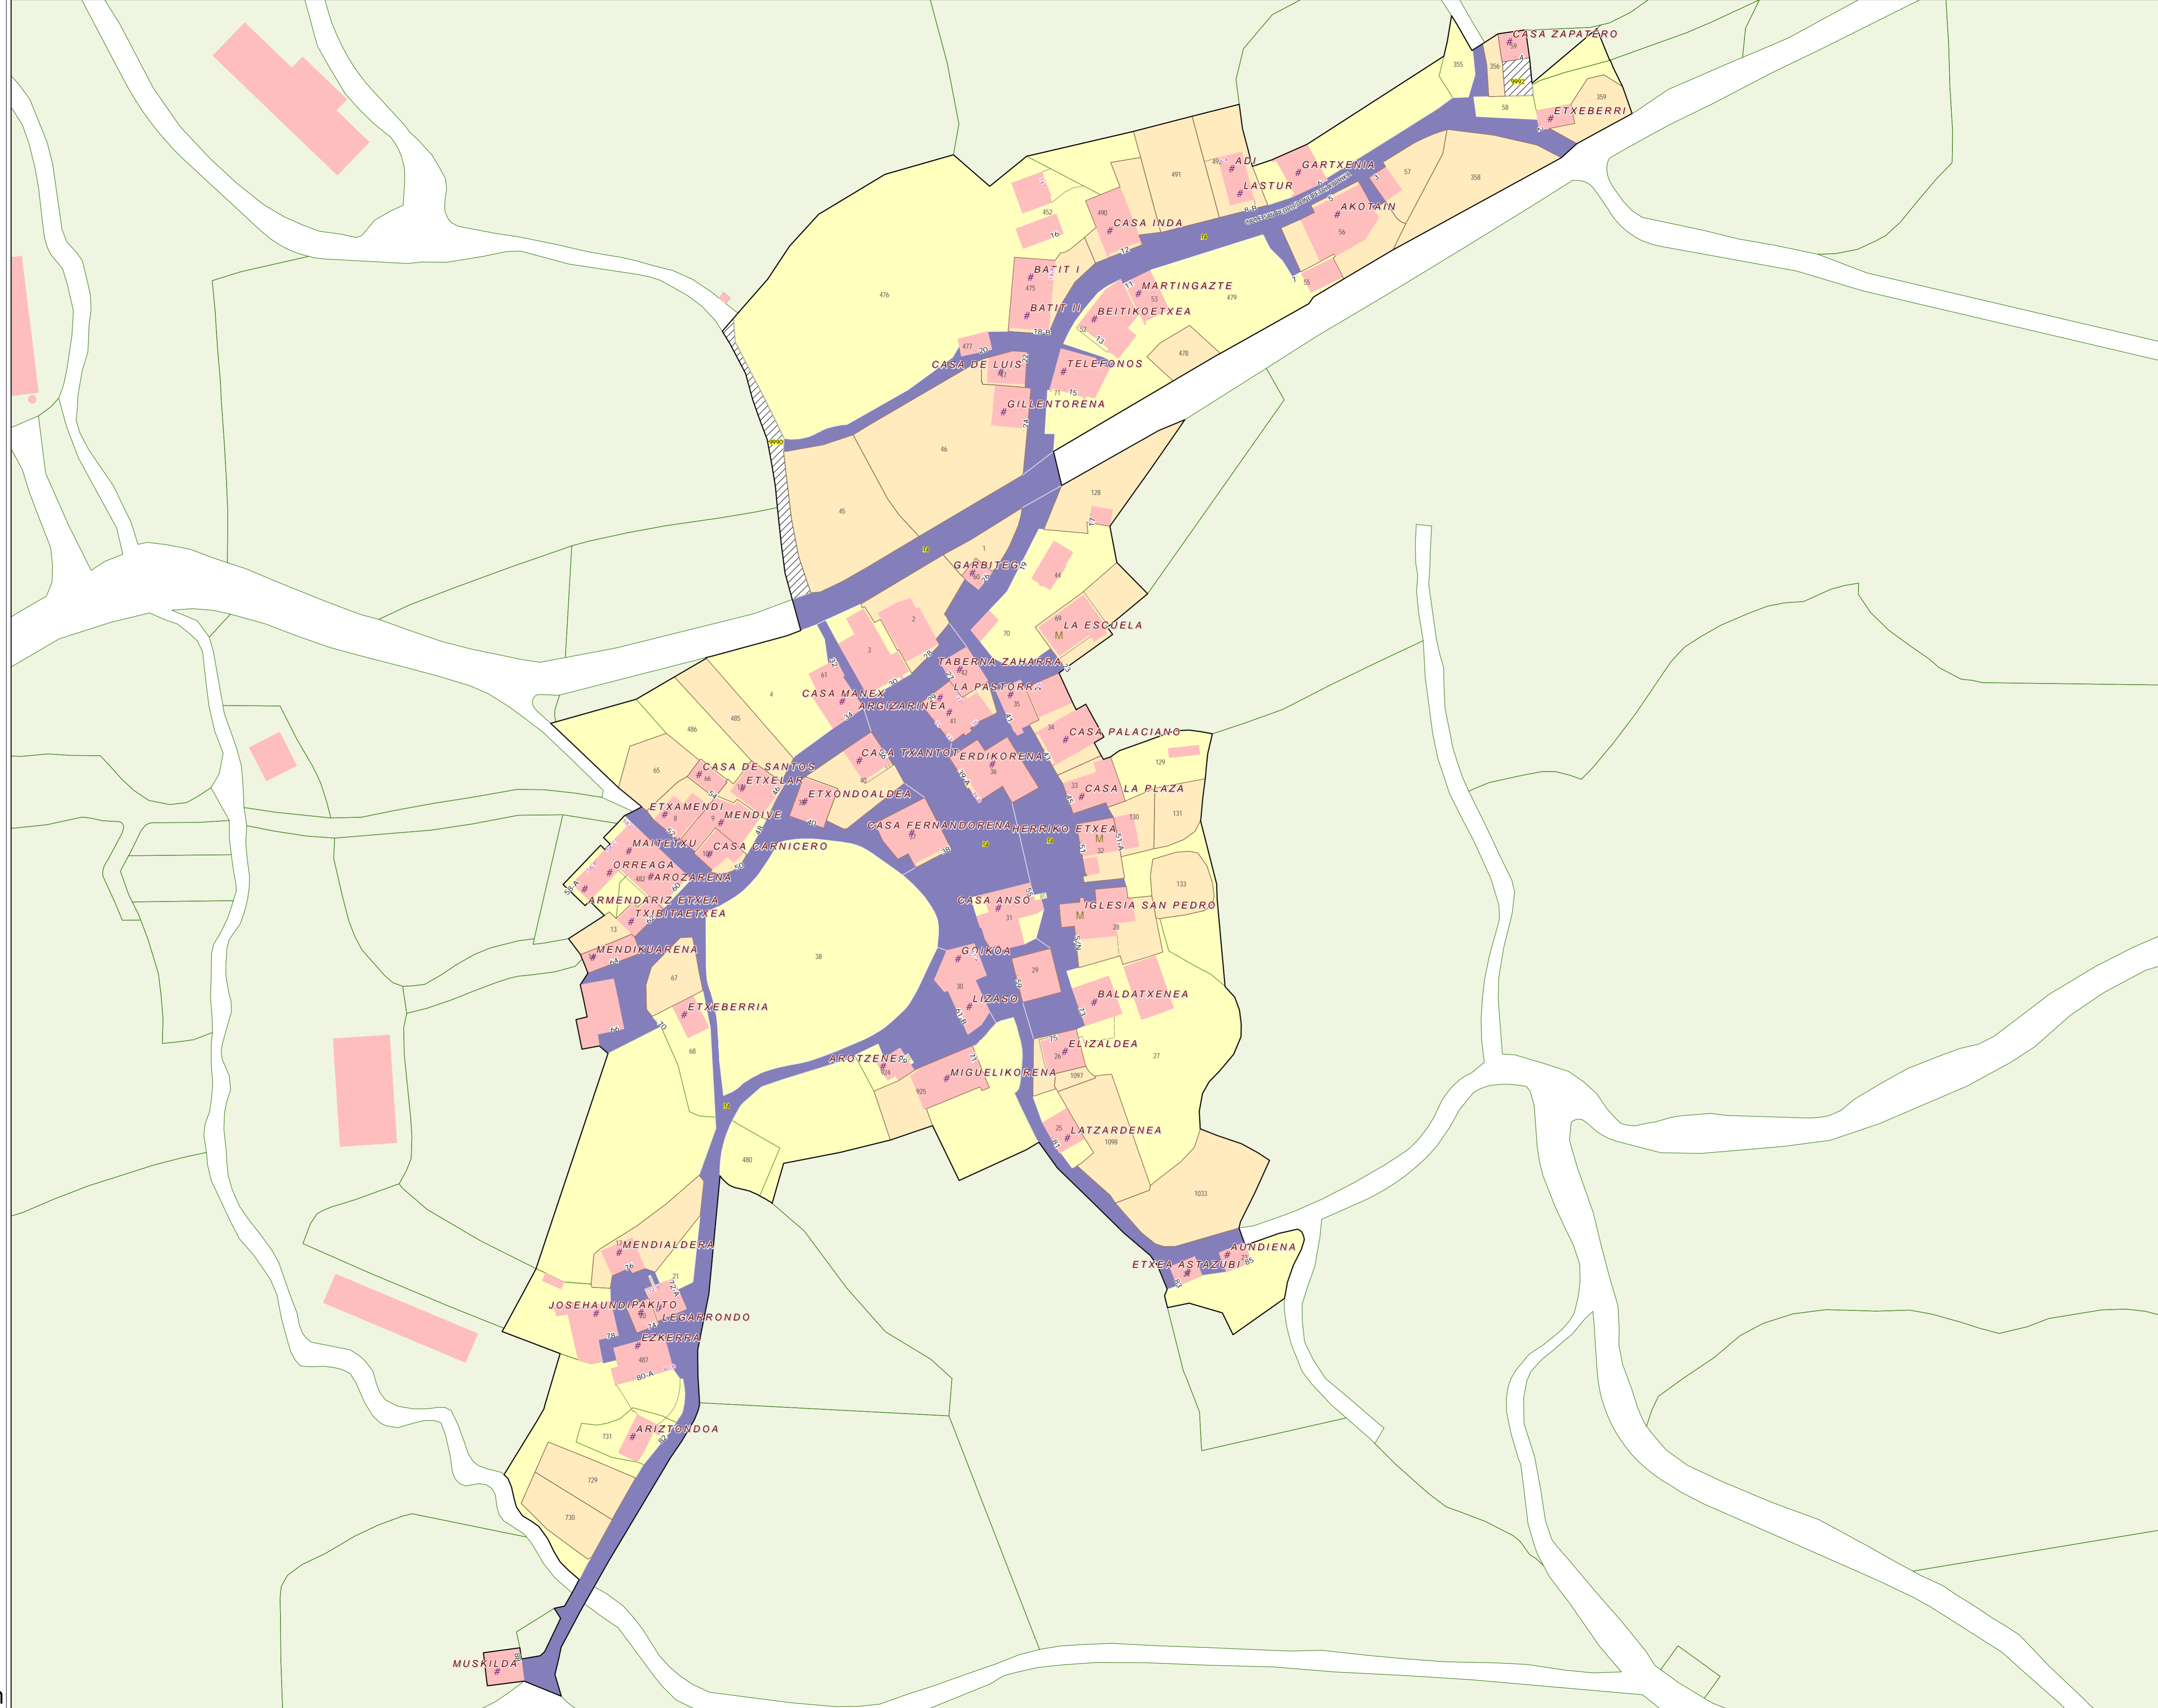

2 DE FEBRERO DE 2010

LISTADO DEFINITIVO DE CALLES

CALLE SAN PEDRO/
DONE PETRI KARRIKA
DISEMINADO

Leyenda

-  Municipio
-  Casco urbano
-  Edificación
-  Parcela urbana
-  Parcela viaria
-  Urbano en mixta
-  Parcela rústica

1:960